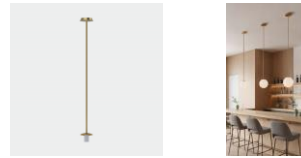

Parma

C3946280MSP

IMÁGENES / IMAGES / IMAGES

TIPO	TYPE	TYPE
Colgante	Pendant lamp	Suspension
ACABADO	FINISH	FINITION
Oro Viejo Mate	Matt Antique Gold	Or antique Mat
MATERIAL	MATERIAL	MATIÈRE
Aluminio/Vidrio/Acero	Aluminium/Glass/Steel	Aluminium/Verre/Acier
DETALLES	DETAILS	DÉTAILS