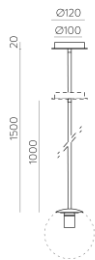

Parma

C3946280MSP

IMÁGENES / IMAGES / IMAGES

TIPO	TYPE	TYPE
Colgante	Pendant lamp	Suspension
ACABADO	FINISH	FINITION
Oro Viejo Mate	Matt Antique Gold	Or antique Mat
MATERIAL	MATERIAL	MATIÈRE
Aluminio/Vidrio/Acero	Aluminium/Glass/Steel	Aluminium/Verre/Acier
DETALLES	DETAILS	DÉTAILS

MEDIDAS / MEASURES

	Length (mm)	Width (mm)	Height (mm)		Gross (Kg)	Net (Kg)
Box 1	1110	130	130	Weight 1	1,48	1,13
Box 2	0	0	0	Weight 2	0,00	0,00